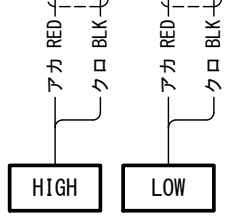

A

B

C

注記
 * 1) 造船所手配。
 * 2) オプション。
 * 3) コネクタは工場にて取付済み。
 * 4) 送受波器82B-35RはHF/LFのいずれかに接続。

NOTE
 *1: SHIPYARD SUPPLY.
 *2: OPTION.
 *3: CONNECTOR PLUG FITTED AT FACTORY.
 *4: CONNECT THE 82B-35R TRANSDUCER TO EITHER HF OR LF.

CO-0.2x2P: CO-SPEVV-SB-C 0.2x2P, φ10.5

DRAWN	26/Nov/2015 T. YAMASAKI	TITLE	FCV-1150
CHECKED	26/Nov/2015 H. MAKI	名称	カラー魚群探知機
APPROVED	26/Nov/2015 H. MAKI		相互結線図
SCALE	MASS	NAME	COLOR LCD SOUNDER
DWG. No.	C2378-C01- K	REF. No.	A02-157-1001-0
			INTERCONNECTION DIAGRAM