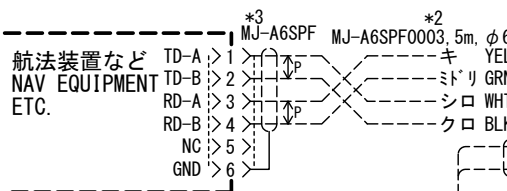

A

B

C

注記
 * 1) 造船所手配。
 * 2) オプション。
 * 3) コネクタは工場にて取付済み。
 * 4) 送受波器82B-35RはHF/LFのいずれかに接続。

NOTE
 *1: SHIPYARD SUPPLY.
 *2: OPTION.
 *3: CONNECTOR PLUG FITTED AT FACTORY.
 *4: CONNECT THE 82B-35R TRANSDUCER TO EITHER HF OR LF.

CO-0.2x2P: CO-SPEVV-SB-C 0.2x2P, φ10.5

DRAWN	26/Nov/2015 T. YAMASAKI	TITLE	FCV-1150
CHECKED	26/Nov/2015 H. MAKI	名称	カラー魚群探知機
APPROVED	26/Nov/2015 H. MAKI		相互結線図
SCALE	MASS	NAME	COLOR LCD SOUNDER
DWG. No.	C2378-C01- K	REF. No.	A02-157-1001-0
			INTERCONNECTION DIAGRAM