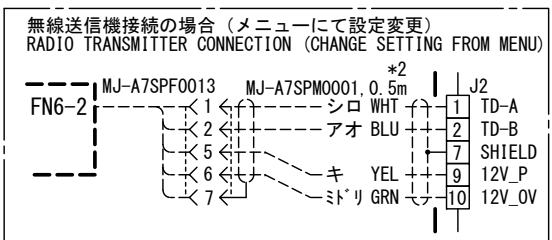

A

B

C

注記
 * 1) 造船所手配。
 * 2) オプション。
 * 3) コネクタは工場にて取付済み。
 * 4) 送受波器82B-35RはHF/LFのいずれかに接続。

NOTE
 *1: SHIPYARD SUPPLY.
 *2: OPTION.
 *3: CONNECTOR PLUG FITTED AT FACTORY.
 *4: CONNECT THE 82B-35R TRANSDUCER TO EITHER HF OR LF.

CO-0.2x2P: CO-SPEVV-SB-C 0.2x2P, φ10.5

DRAWN	26/Nov/2015 T. YAMASAKI	TITLE	FCV-1150
CHECKED	26/Nov/2015 H. MAKI	名称	カラー魚群探知機
APPROVED	26/Nov/2015 H. MAKI		相互結線図
SCALE	MASS	NAME	COLOR LCD SOUNDER
DWG. No.	C2378-C01- K	REF. No.	A02-157-1001-0
			INTERCONNECTION DIAGRAM