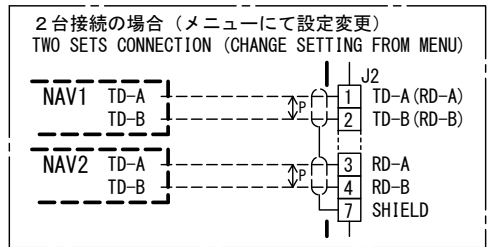

A

B

C

注記
 * 1) 造船所手配。
 * 2) オプション。
 * 3) コネクタは工場にて取付済み。
 * 4) 送受波器82B-35RはHF/LFのいずれかに接続。

NOTE
 *1: SHIPYARD SUPPLY.
 *2: OPTION.
 *3: CONNECTOR PLUG FITTED AT FACTORY.
 *4: CONNECT THE 82B-35R TRANSDUCER TO EITHER HF OR LF.

CO-0.2x2P: CO-SPEVV-SB-C 0.2x2P, φ10.5

DRAWN	26/Nov/2015 T. YAMASAKI	TITLE	FCV-1150
CHECKED	26/Nov/2015 H. MAKI	名称	カラー魚群探知機
APPROVED	26/Nov/2015 H. MAKI		相互結線図
SCALE	MASS	NAME	COLOR LCD SOUNDER
DWG. No.	C2378-C01- K	REF. No.	A02-157-1001-0
			INTERCONNECTION DIAGRAM