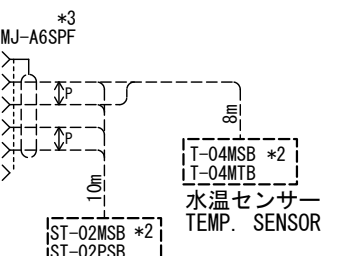

A

B

C

注記
 * 1) 造船所手配。
 * 2) オプション。
 * 3) コネクタは工場にて取付済み。
 * 4) 送受波器82B-35RはHF/LFのいずれかに接続。

NOTE
 *1: SHIPYARD SUPPLY.
 *2: OPTION.
 *3: CONNECTOR PLUG FITTED AT FACTORY.
 *4: CONNECT THE 82B-35R TRANSDUCER TO EITHER HF OR LF.

CO-0.2x2P: CO-SPEVV-SB-C 0.2x2P, φ10.5

DRAWN	26/Nov/2015 T. YAMASAKI	TITLE	FCV-1150
CHECKED	26/Nov/2015 H. MAKI	名称	カラー魚群探知機
APPROVED	26/Nov/2015 H. MAKI		相互結線図
SCALE	MASS	NAME	COLOR LCD SOUNDER
DWG. No.	C2378-C01- K	REF. No.	A02-157-1001-0
			INTERCONNECTION DIAGRAM