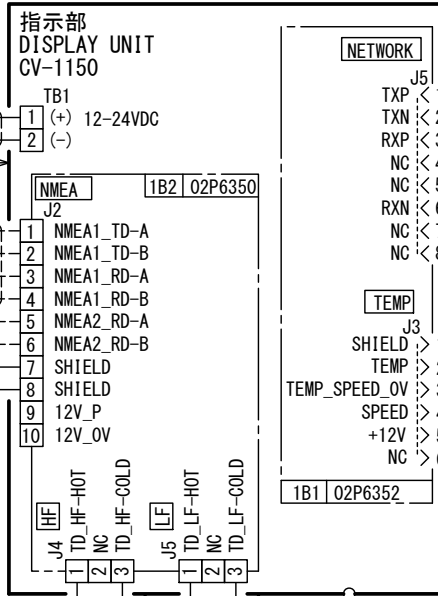

A

B

C

注記
 * 1) 造船所手配。
 * 2) オプション。
 * 3) コネクタは工場にて取付済み。
 * 4) 送受波器82B-35RはHF/LFのいずれかに接続。

NOTE
 *1: SHIPYARD SUPPLY.
 *2: OPTION.
 *3: CONNECTOR PLUG FITTED AT FACTORY.
 *4: CONNECT THE 82B-35R TRANSDUCER TO EITHER HF OR LF.

CO-0.2x2P: CO-SPEVV-SB-C 0.2x2P, φ10.5

DRAWN	26/Nov/2015 T. YAMASAKI	TITLE	FCV-1150
CHECKED	26/Nov/2015 H. MAKI	名称	カラー魚群探知機
APPROVED	26/Nov/2015 H. MAKI		相互結線図
SCALE	MASS	NAME	COLOR LCD SOUNDER
DWG. No.	C2378-C01- K	REF. No.	A02-157-1001-0
			INTERCONNECTION DIAGRAM