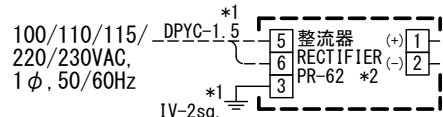

A

B

C

注記
 * 1) 造船所手配。
 * 2) オプション。
 * 3) コネクタは工場にて取付済み。
 * 4) 送受波器82B-35RはHF/LFのいずれかに接続。

NOTE
 *1: SHIPYARD SUPPLY.
 *2: OPTION.
 *3: CONNECTOR PLUG FITTED AT FACTORY.
 *4: CONNECT THE 82B-35R TRANSDUCER TO EITHER HF OR LF.

CO-0.2x2P: CO-SPEVV-SB-C 0.2x2P, φ10.5

DRAWN	26/Nov/2015 T. YAMASAKI	TITLE	FCV-1150
CHECKED	26/Nov/2015 H. MAKI	名称	カラー魚群探知機
APPROVED	26/Nov/2015 H. MAKI		相互結線図
SCALE	MASS	NAME	COLOR LCD SOUNDER
DWG. No.	C2378-C01- K	REF. No.	A02-157-1001-0
			INTERCONNECTION DIAGRAM