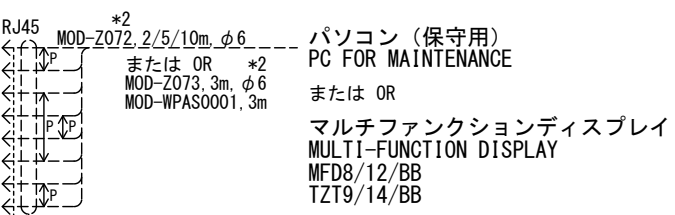

A

B

C

注記
 * 1) 造船所手配。
 * 2) オプション。
 * 3) コネクタは工場にて取付済み。
 * 4) 送受波器82B-35RはHF/LFのいずれかに接続。

NOTE
 *1: SHIPYARD SUPPLY.
 *2: OPTION.
 *3: CONNECTOR PLUG FITTED AT FACTORY.
 *4: CONNECT THE 82B-35R TRANSDUCER TO EITHER HF OR LF.

CO-0.2x2P: CO-SPEVV-SB-C 0.2x2P, φ10.5

DRAWN	26/Nov/2015 T. YAMASAKI	TITLE	FCV-1150
CHECKED	26/Nov/2015 H. MAKI	名称	カラー魚群探知機
APPROVED	26/Nov/2015 H. MAKI		相互結線図
SCALE	MASS	NAME	COLOR LCD SOUNDER
DWG. No.	C2378-C01- K	REF. No.	A02-157-1001-0
			INTERCONNECTION DIAGRAM