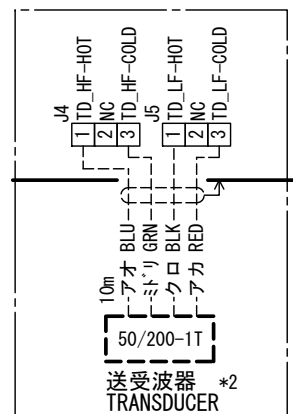

A

B

C

注記
 * 1) 造船所手配。
 * 2) オプション。
 * 3) コネクタは工場にて取付済み。
 * 4) 送受波器82B-35RはHF/LFのいずれかに接続。

NOTE
 *1: SHIPYARD SUPPLY.
 *2: OPTION.
 *3: CONNECTOR PLUG FITTED AT FACTORY.
 *4: CONNECT THE 82B-35R TRANSDUCER TO EITHER HF OR LF.

CO-0.2x2P: CO-SPEVV-SB-C 0.2x2P, φ10.5

DRAWN	26/Nov/2015 T. YAMASAKI	TITLE	FCV-1150
CHECKED	26/Nov/2015 H. MAKI	名称	カラー魚群探知機
APPROVED	26/Nov/2015 H. MAKI		相互結線図
SCALE	MASS	NAME	COLOR LCD SOUNDER
DWG. No.	C2378-C01- K	REF. No.	A02-157-1001-0
			INTERCONNECTION DIAGRAM